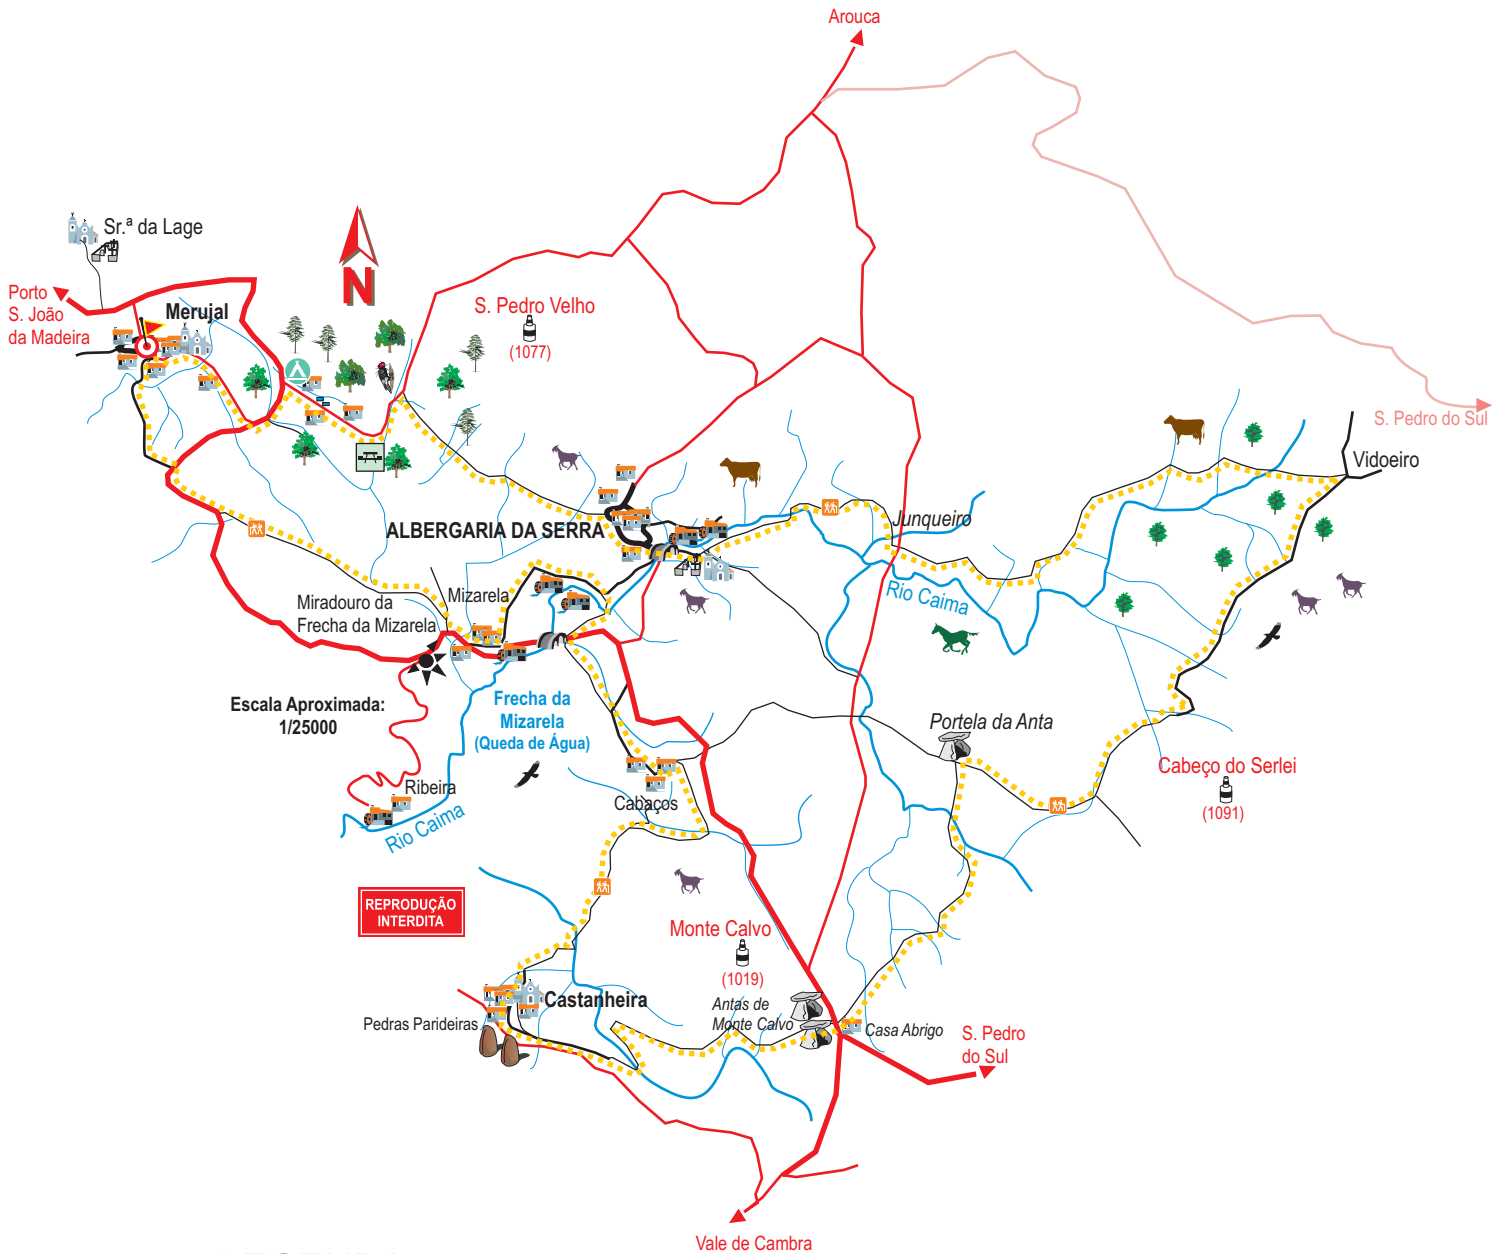

Percursos Pedestres de Arouca

PR 15

“Viagem à Pré-História”

LEGENDA
